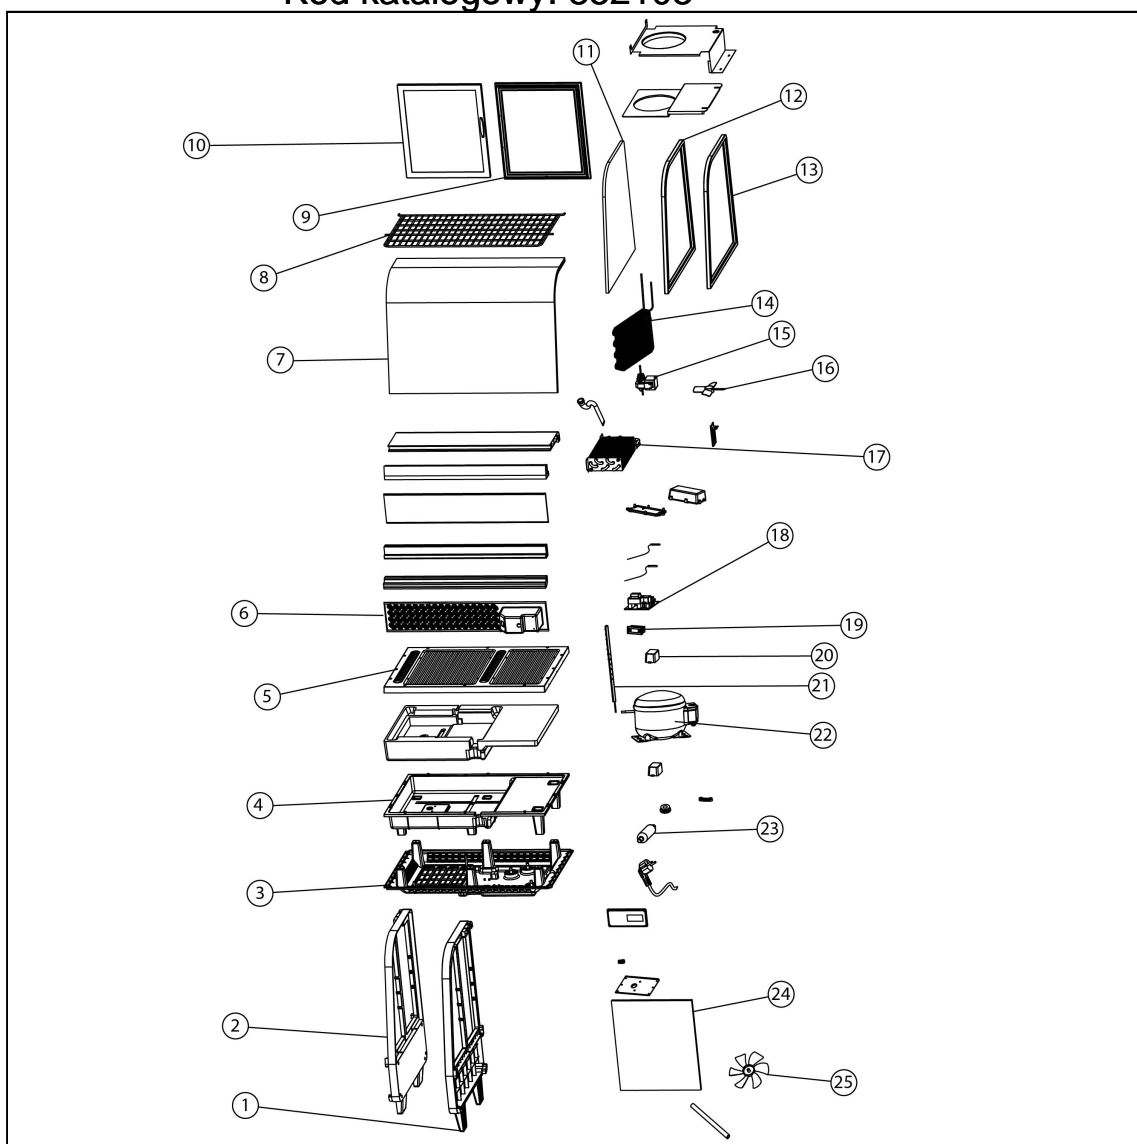

witryna ekspozycyjna 100 l biała oświetlenie LED

Kod katalogowy: 852103

Nr części (V nr rys.-nr części z rysunku)	Nazwa	Kod
V852103V02-01	Lewy panel	
V852103V02-02	Prawy panel	
V852103V02-03	Dolna podstawa	
V852103V02-04	Plastikowa osłona parownika	
V852103V02-05	Panel dolny	
V852103V02-06	Tyłny panel	
V852103V02-07	Przednia szyba	
V852103V02-08	Półka	
V852103V02-09	Wewn trzna rama drzwi	
V852103V02-10	Zewn trzna rama drzwi	
V852103V02-11	Szyba boczna	C006329
V852103V02-12	Prawy pier cie	
V852103V02-13	Lewy pier cie	
V852103V02-14	Skrapacz	C006340
V852103V02-15	Wentylator	
V852103V02-16	migło	
V852103V02-17	Parownik	C007555
V852103V02-18	Płyta główna	
V852103V02-19	Wy wietlacz temperatury	
V852103V02-20	Zasilacz LED	
V852103V02-21	O wietlenie led	
V852103V02-22	Spr arka	
V852103V02-23	Filtr odwadniacz	
V852103V02-24	Szyba drzwi	C009283
V852103V02-25	Wentylator skraplacza	